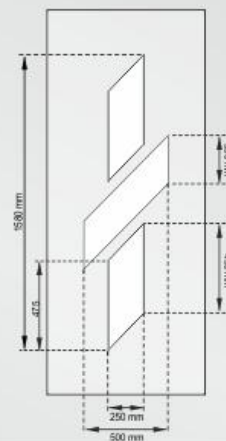

Panel méret / Paneelenmas / Rozmer panelov: 800 x 1920 mm

BL0 108 200 Ft

BL1 132 450 Ft

BL2 139 650 Ft

Üvegezési módok / Verglasungsmethoden / Spôsoby zasklenia

BL0

BL1

BL2

MDF merevítő alkalmazása javasolt / MDF Verstärkung ist empfehlenswert / doporučené je použitie výstuž MDF: **BL2**

BOLTON

Panel méret / Paneelenmas / Rozmer panelov: 800 x 1920 mm

B0 108 200 Ft

B1 118 100 Ft

B2 137 850 Ft

Üvegezési módok / Verglasungsmethoden / Spôsoby zasklenia

B0

B1

B2

NORWICH

Panel méret / Paneelenmas / Rozměr panelov: 800 x 1920 mm

N0 108 200 Ft
N1 118 100 Ft
N3 137 850 Ft
N2A 134 250 Ft