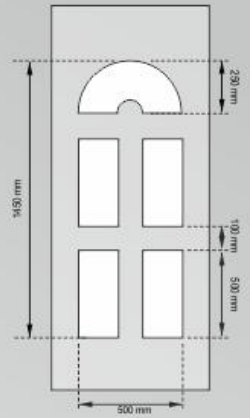

MANCHESTER

Panel méret / Paneelenmas / Rozmer panelov: 800 x 1920 mm

8mm fehér/béls/weiß

8mm arany/zsoltá/gold

18mm aranybőgy/golden oak

18mm fehér/béls/weiß

Üvegezési módok / Verglasungsmethoden / Spôsoby zaskli