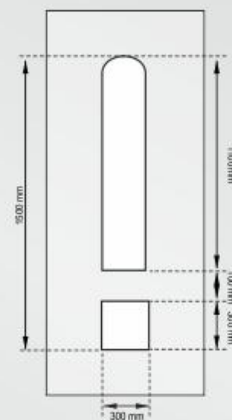

READING

Panel méret / Paneelenmas / Rozměr panelov: 800 x 1920 mm

R0 108 200 Ft

R1 128 900 Ft

Üvegezési módok / Verglasungsmethoden / Spôsoby zasklenia

R0

R1

TOTTENHAM

Panel méret / Paneelenmas / Rozměr panelov: 800 x 1920 mm

T0 108 200 Ft

T1 130 700 Ft

T2 136 100 Ft

Üvegezési módok / Verglasungsmethoden / Spôsoby zasklenia

T0

T1

T2