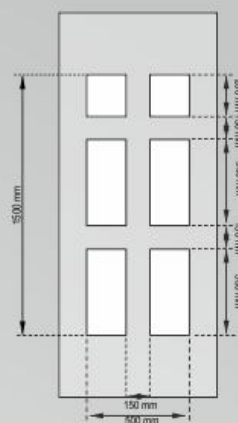

ARSENAL

Panel méret / Paneelenmas / Rozmer panelov: 800 x 1920 mm

- A0 108 200 Ft**
- A2 119 000 Ft**
- A4 132 450 Ft**
- A6 137 850 Ft**
- A8 127 050 Ft**
- A1K 116 250 Ft**
- A2K 117 200 Ft**

Üvegezési módok / Verglasungsmethoden / Spôsoby zasklenia

A0 A2 A4 A6 A8 A1K A2K

PRESTON

Panel méret / Paneelenmas / Rozmer panelov: 800 x 1920 mm

A panelt a színnel jelzett részen
megfúrni **TILOS!**
(kitekintő felhelyezésekor)

Üvegezési módok / Verglasungsmethoden / Spôsoby zasklenia

P0 P2 P4

- P0 108 200 Ft**
- P2 132 450 Ft**
- P3 137 850 Ft**

LEEDS

Panel méret / Paneelenmas / Rozmer panelov: 800 x 1920 mm

- L0 108 200 Ft**
- L2 121 700 Ft**
- L4 130 700 Ft**
- L4A 134 250 Ft**
- L6 136 100 Ft**

Üvegezési módok / Verglasungsmethoden / Spôsoby zasklenia

L0 L2 L4 L4A L6

EVERTON

Panel méret / Paneelenmas / Rozmer panelov: 800 x 1920 mm

- E0 108 200 Ft**
- E1 119 900 Ft**

Üvegezési módok / Verglasungsmethoden / Spôsoby zasklenia