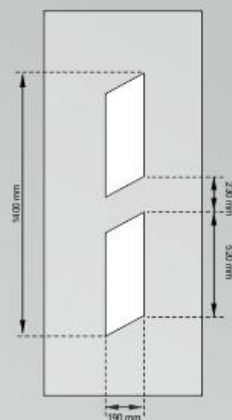

READING

Panel méret / Paneelenmas / Rozměr panelov: 800 x 1920 mm

R0 108 200 Ft

R1 128 900 Ft

Üvegezési módok / Verglasungsmethoden / Spôsoby zasklenia

R0

R1

TOTTENHAM

Panel méret / Paneelenmas / Rozměr panelov: 800 x 1920 mm

T0 108 200 Ft

T1 130 700 Ft

T2 136 100 Ft

Üvegezési módok / Verglasungsmethoden / Spôsoby zasklenia

T0

T1

T2

FULTON

Panel méret / Paneelenmas / Rozmer panelov: 800 x 1920 mm

FL0 108 200 Ft
FL1 121 700 Ft
FL1A 121 700 Ft
FL2 130 700 Ft

Üvegezési módok / Verglasungsmethoden / Spôsoby zasklenia

FL0

FL1

FL1A

FL2