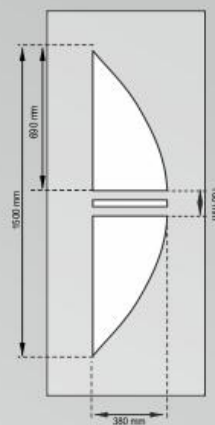

Panel méret / Paneelenmas / Rozmer panelov: 800 x 1920 mm

BL0 108 200 Ft

BL1 132 450 Ft

BL2 139 650 Ft

Üvegezési módok / Verglasungsmethoden / Spôsoby zasklenia

BL0

BL1

BL2