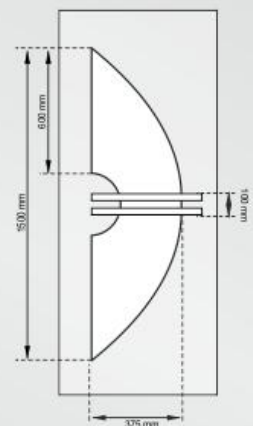

FULHAM

Panel méret / Paneelenmas / Rozmer panelov: 800 x 1920 mm

F0 108 200 Ft

F1 137 850 Ft

Üvegezési módok / Verglasungsmethoden / Spôsoby zasklenia

F0

F1

MDF merevítő alkalmazása javasolt / MDF Verstärkung ist empfehlenswert / doporučené je použitie výstuž. MDF **F1**

LIVERPOOL

Panel méret / Paneelenmas / Rozmer panelov: 800 x 1920 mm

L0 108 200 Ft

L1 134 250 Ft

L2 141 500 Ft

Üvegezési módok / Verglasungsmethoden / Spôsoby zasklenia

L0

L1

L2