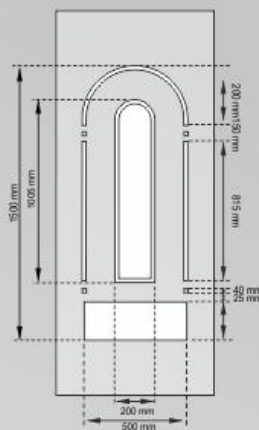

BR1A

BR2

MILLWALL

Panel méret / Paneelenmas / Rozmer panelov: 800 x 1920 mm

ML0 108 200 Ft
ML1 127 050 Ft
ML2 130 700 Ft
ML3 137 850 Ft

Üvegezési módok / Verglasungsmethoden / Spôsoby zasklenia

ML0

ML2

ML1

ML3

CRYSTAL

Panel méret / Paneelenmas / Rozmer panelov: 800 x 1920 mm

CR0 108 200 Ft
CR1 127 050 Ft
CR2 137 850 Ft

Üvegezési módok / Verglasungsmethoden / Spôsoby zasklenia

CR0 CR1 CR2

NOTTINGHAM