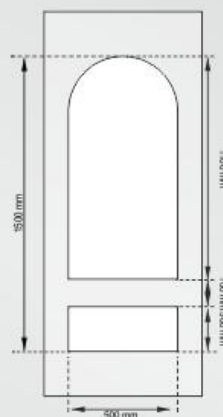

MANCHESTER

Panel méret / Paneelenmas / Rozmer panelov: 800 x 1920 mm

8mm fehér/béls/weiß

8mm arany/zsoltá/gold

18mm aranybőgy/golden oak

18mm fehér/béls/weiß

Üvegezési módok / Verglasungsmethoden / Spôsoby zaskli

ARSENAL

Panel méret / Paneelenmas / Rozmer panelov: 800 x 1920 mm

- A0 108 200 Ft**
- A2 119 000 Ft**
- A4 132 450 Ft**
- A6 137 850 Ft**
- A8 127 050 Ft**
- A1K 116 250 Ft**
- A2K 117 200 Ft**

Üvegezési módok / Verglasungsmethoden / Spôsoby zasklenia

CA1

CA2

DERBY

Panel méret / Paneelenmas / Rozmer panelov: 800 x 1920 mm

D0 108 200 Ft

D1 134 250 Ft

Üvegezési módok / Verglasungsmethoden / Spôsoby zasklenia

D0

D1

MDF merevítő alkalmazása javasolt / MDF Verstärkung ist empfehlenswert / doporučené je použitie výstuľ MDF **D1**

FULHAM

Panel méret / Paneelenmas / Rozmer panelov: 800 x 1920 mm

F0 108 200 Ft

F1 137 850 Ft