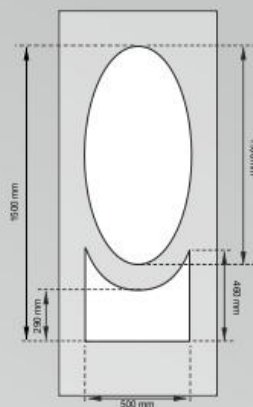

CA1

CA2

DERBY

Panel méret / Paneelenmas / Rozmer panelov: 800 x 1920 mm

D0 108 200 Ft

D1 134 250 Ft

Üvegezési módok / Verglasungsmethoden / Spôsoby zasklenia

D0

D1

MDF merevítő alkalmazása javasolt / MDF Verstärkung ist empfehlenswert / doporučené je použitie výstuľ MDF **D1**

FULHAM

Panel méret / Paneelenmas / Rozmer panelov: 800 x 1920 mm

F0 108 200 Ft

F1 137 850 Ft