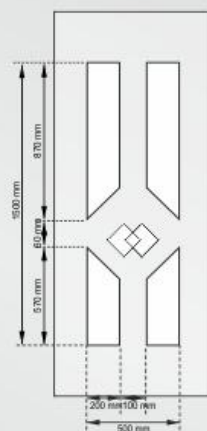

Panel méret / Paneelenmas / Rozměr panelov: 800 x 1920 mm

H0 108 200 Ft
H1 132 450 Ft
H2 137 850 Ft
H3 143 250 Ft
H1K 127 050 Ft

Üvegezési módok / Verglasungsmethoden / Spôsoby zasklenia

H0 H1 H2 H3 H1K

COPLAND

Panel méret / Paneelenmas / Rozměr panelov: 800 x 1920 mm

CL0 108 200 Ft
CL2 117 200 Ft
CL4 127 050 Ft

Üvegezési módok / Verglasungsmethoden / Spôsoby zasklenia

CL0 CL2 CL4

TRICE

Panel méret / Paneelenmas / Rozmer panelov: 800 x 1920 mm