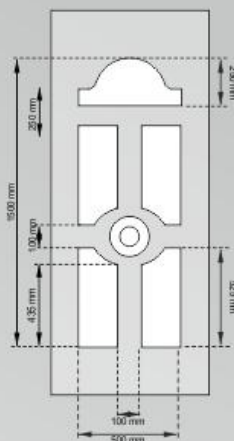

Üvegezési módok / Verglasungsmethoden / Spôsoby zasklenia