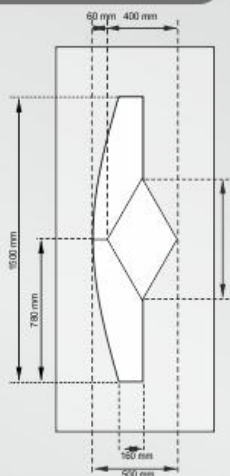

Panel méret / Paneelenmas / Rozmer panelov: 800 x 1920 mm

NT0 108 200 Ft
NT1 127 050 Ft
NTK1 130 700 Ft
NT3 137 850 Ft

Üvegezési módok / Verglasungsmethoden / Spôsoby zasklenia

NT0 NT1 NTK1 NT3

STOKE

Panel méret / Paneelenmas / Rozmer panelov: 800 x 1920 mm