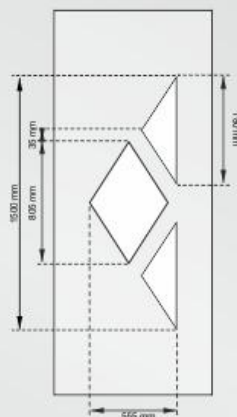

BR1A

BR2

MILLWALL

Panel méret / Paneelenmas / Rozmer panelov: 800 x 1920 mm

ML0 108 200 Ft
ML1 127 050 Ft
ML2 130 700 Ft
ML3 137 850 Ft

Üvegezési módok / Verglasungsmethoden / Spôsoby zasklenia

ML0

ML2