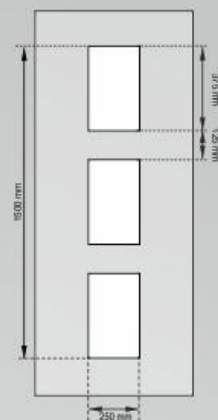

TRICE

Panel méret / Paneelenmas / Rozmer panelov: 800 x 1920 mm

TC0 108 200 Ft
TC2 117 200 Ft
TC3 127 050 Ft

Üvegezési módok / Verglasungsmethoden / Spôsoby zasklenia

TC0

TC2

TC3

CUBE

Panel méret / Paneelenmas / Rozmer panelov: 800 x 1920 mm

CB0 108 200 Ft
CBN2 117 200 Ft
CBK2 117 200 Ft
CB4 132 450 Ft

Üvegezési módok / Verglasungsmethoden / Spôsoby zasklenia

CB0

CBN2

CBK2

CB4