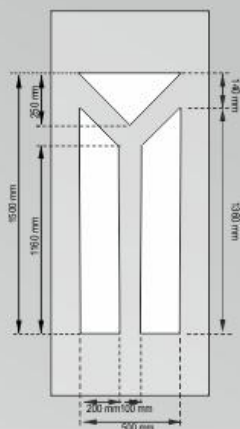

B2 137 850 Ft

Üvegezési módok / Verglasungsmethoden / Spôsoby zasklenia

B0

B1

B2

NORWICH

Panel méret / Paneelenmas / Rozměr panelov: 800 x 1920 mm

N0 108 200 Ft
N1 118 100 Ft
N3 137 850 Ft
N2A 134 250 Ft

Üvegezési módok / Verglasungsmethoden / Spôsoby zasklenia

N0 N1 N3 N2A

DONCASTER

Panel méret / Paneelenmas / Rozměr panelov: 800 x 1920 mm

D0 108 200 Ft
D2 132 450 Ft
D1K 127 050 Ft
D3 143 250 Ft

Üvegezési módok / Verglasungsmethoden / Spôsoby zasklenia