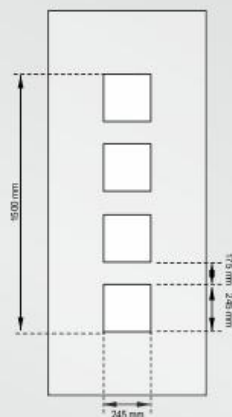

Üvegezési módok / Verglasungsmethoden / Spôsoby zasklenia