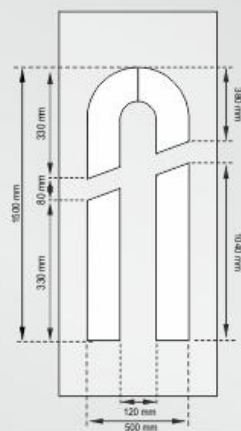

ARSENAL

Panel méret / Paneelenmas / Rozmer panelov: 800 x 1920 mm

- A0 108 200 Ft**
- A2 119 000 Ft**
- A4 132 450 Ft**
- A6 137 850 Ft**
- A8 127 050 Ft**
- A1K 116 250 Ft**
- A2K 117 200 Ft**

Üvegezési módok / Verglasungsmethoden / Spôsoby zasklenia

A0 A2 A4 A6 A8 A1K A2K

PRESTON

Panel méret / Paneelenmas / Rozmer panelov: 800 x 1920 mm

A panelt a színnel jelzett részen
megfúrni **TILOS!**
(kitekintő felhelyezésekor)

Üvegezési módok / Verglasungsmethoden / Spôsoby zasklenia