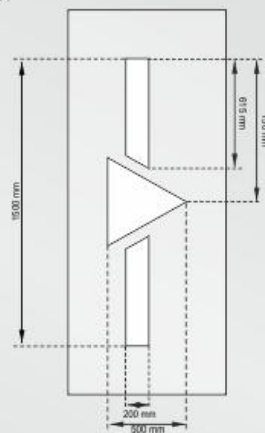

B2 137 850 Ft

Üvegezési módok / Verglasungsmethoden / Spôsoby zasklenia

B0

B1

B2

NORWICH

Panel méret / Paneelenmas / Rozměr panelov: 800 x 1920 mm

N0 108 200 Ft
N1 118 100 Ft
N3 137 850 Ft
N2A 134 250 Ft

Üvegezési módok / Verglasungsmethoden / Spôsoby zasklenia

N0 N1 N3 N2A

DONCASTER

Panel méret / Paneelenmas / Rozměr panelov: 800 x 1920 mm

D0 108 200 Ft
D2 132 450 Ft
D1K 127 050 Ft
D3 143 250 Ft

Üvegezési módok / Verglasungsmethoden / Spôsoby zasklenia

D0 D2 D1K D3

BRISTOL

Panel méret / Paneelenmas / Rozmer panelov: 800 x 1920 mm

BR0 108 200 Ft
BR1F 132 450 Ft
BR1A 132 450 Ft
BR2 139 650 Ft

Üvegezési módok / Verglasungsmethoden / Spôsoby zasklenia

BR0

BR1F