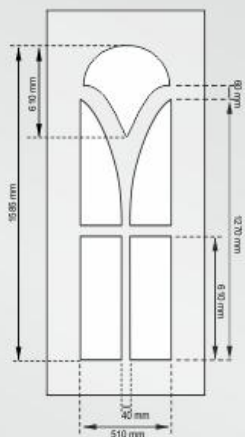

Üvegezési módok / Verglasungsmethoden / Spôsoby zasklenia