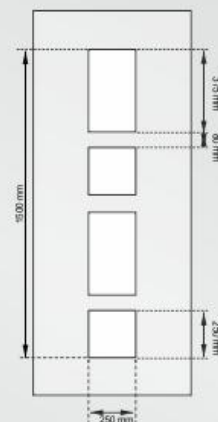

A0 A2 A4 A6 A8 A1K A2K

PRESTON

Panel méret / Paneelenmas / Rozmer panelov: 800 x 1920 mm

A panelt a színnel jelzett részen
megfúrni **TILOS!**
(kitekintő felhelyezésekor)

Üvegezési módok / Verglasungsmethoden / Spôsoby zasklenia

Panel méret / Paneelenmas / Rozměr panelov: 800 x 1920 mm

H0 108 200 Ft
H1 132 450 Ft
H2 137 850 Ft
H3 143 250 Ft
H1K 127 050 Ft

Üvegezési módok / Verglasungsmethoden / Spôsoby zasklenia

H0 H1 H2 H3 H1K

COPLAND

Panel méret / Paneelenmas / Rozměr panelov: 800 x 1920 mm

CL0 108 200 Ft
CL2 117 200 Ft
CL4 127 050 Ft

Üvegezési módok / Verglasungsmethoden / Spôsoby zasklenia

CL0 CL2 CL4

TRICE

Panel méret / Paneelenmas / Rozmer panelov: 800 x 1920 mm

TC0 108 200 Ft
TC2 117 200 Ft
TC3 127 050 Ft

Üvegezési módok / Verglasungsmethoden / Spôsoby zasklenia

TC0

TC2

TC3

CUBE

Panel méret / Paneelenmas / Rozmer panelov: 800 x 1920 mm

CB0 108 200 Ft
CBN2 117 200 Ft
CBK2 117 200 Ft
CB4 132 450 Ft