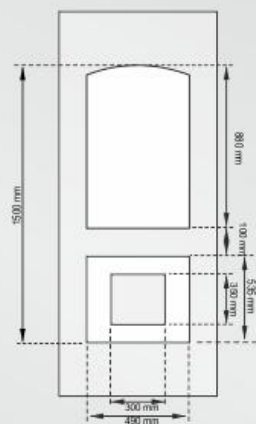

ARSENAL

Panel méret / Paneelenmas / Rozmer panelov: 800 x 1920 mm

- A0 108 200 Ft**
- A2 119 000 Ft**
- A4 132 450 Ft**
- A6 137 850 Ft**
- A8 127 050 Ft**
- A1K 116 250 Ft**
- A2K 117 200 Ft**

Üvegezési módok / Verglasungsmethoden / Spôsoby zasklenia

A0 A2 A4 A6 A8 A1K A2K

PRESTON

Panel méret / Paneelenmas / Rozmer panelov: 800 x 1920 mm

A panelt a színnel jelzett részen
megfúrni **TILOS!**
(kitekintő felhelyezésekor)

Üvegezési módok / Verglasungsmethoden / Spôsoby zasklenia

Üvegezési módok / Verglasungsmethoden / Spôsoby zasklenia

L0 L2 L4 L4A L6

EVERTON

Panel méret / Paneelenmas / Rozmer panelov: 800 x 1920 mm

- E0 108 200 Ft**
- E1 119 900 Ft**

Üvegezési módok / Verglasungsmethoden / Spôsoby zasklenia

E0 E1

CARDIFF

Panel méret / Paneelenmas / Rozmer panelov: 800 x 1920 mm

CA0 108 200 Ft

CA1 134 250 Ft

CA2 141 500 Ft

Üvegezési módok / Verglasungsmethoden / Spôsoby zasklenia

CA0