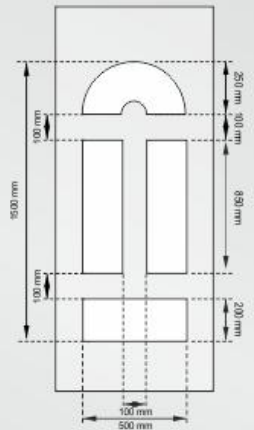

MANCHESTER

Panel méret / Paneelenmas / Rozmer panelov: 800 x 1920 mm

8mm fehér/béls/weiß

8mm arany/zsoltá/gold

18mm aranybőgy/golden oak

18mm fehér/béls/weiß

Üvegezési módok / Verglasungsmethoden / Spôsoby zaskli

SUNDERLAND

Panel méret / Paneelenmas / Rozmer panelov: 800 x 1920 mm

8mm fehér/béls/weiß

8mm arany/zsoltá/gold

18mm aranybőgy/golden oak

18mm fehér/béls/weiß

Üvegezési módok / Verglasungsmethoden / Spôsoby zasklenia

CHELSEA

Panel méret / Paneelenmas / Rozmer panelov: 800 x 1920 mm

- C0 108 200 Ft**
- C1 113 600 Ft**
- C3 118 100 Ft**
- C5 127 050 Ft**

Üvegezési módok / Verglasungsmethoden / Spôsoby zasklenia

C0 C1 C3 C5