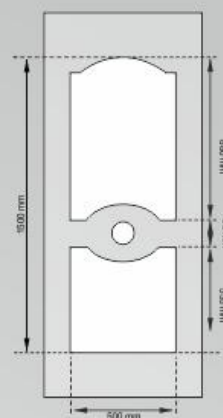

MANCHESTER

Panel méret / Paneelenmas / Rozmer panelov: 800 x 1920 mm

8mm fehér/béls/weiß

8mm arany/zsoltá/gold

18mm aranybőgy/golden oak

18mm fehér/béls/weiß

Üvegezési módok / Verglasungsmethoden / Spôsoby zaskli

A0 A2 A4 A6 A8 A1K A2K

PRESTON

Panel méret / Paneelenmas / Rozmer panelov: 800 x 1920 mm

A panelt a színnel jelzett részen
megfúrni **TILOS!**
(kitekintő felhelyezésekor)

Üvegezési módok / Verglasungsmethoden / Spôsoby zasklenia

E0 E1

CARDIFF

Panel méret / Paneelenmas / Rozmer panelov: 800 x 1920 mm

CA0 108 200 Ft

CA1 134 250 Ft

CA2 141 500 Ft

Üvegezési módok / Verglasungsmethoden / Spôsoby zasklenia

CA0

CA1

CA2

DERBY

Panel méret / Paneelenmas / Rozmer panelov: 800 x 1920 mm

D0 108 200 Ft

D1 134 250 Ft

Üvegezési módok / Verglasungsmethoden / Spôsoby zasklenia

D0