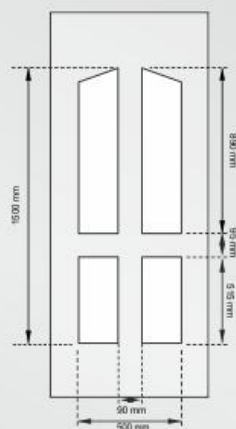

MANCHESTER

Panel méret / Paneelenmas / Rozmer panelov: 800 x 1920 mm

8mm fehér/béls/weiß

8mm arany/zsoltá/gold

18mm aranybőgy/golden oak

18mm fehér/béls/weiß

Üvegezési módok / Verglasungsmethoden / Spôsoby zaskli

CHELSEA

Panel méret / Paneelenmas / Rozmer panelov: 800 x 1920 mm

- C0 108 200 Ft**
- C1 113 600 Ft**
- C3 118 100 Ft**
- C5 127 050 Ft**

Üvegezési módok / Verglasungsmethoden / Spôsoby zasklenia

C0 C1 C3 C5

ASTON

Panel méret / Paneelenmas / Rozmer panelov: 800 x 1920 mm

- AS0 108 200 Ft**
- AS2 117 200 Ft**
- AS4 139 550 Ft**
- AS2A 118 100 Ft**

Üvegezési módok / Verglasungsmethoden / Spôsoby zasklenia

AS0 AS2 AS4 AS2A

ARSENAL

Panel méret / Paneelenmas / Rozmer panelov: 800 x 1920 mm

- A0 108 200 Ft**
- A2 119 000 Ft**
- A4 132 450 Ft**
- A6 137 850 Ft**
- A8 127 050 Ft**
- A1K 116 250 Ft**
- A2K 117 200 Ft**

Üvegezési módok / Verglasungsmethoden / Spôsoby zasklenia