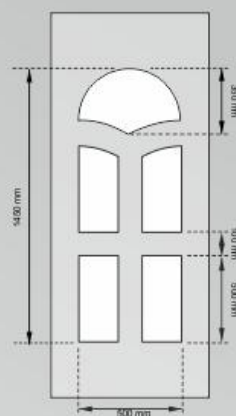

MANCHESTER

Panel méret / Paneelenmas / Rozmer panelov: 800 x 1920 mm

8mm fehér/béls/weiß

8mm arany/zsoltá/gold

18mm aranybőgy/golden oak

18mm fehér/béls/weiß

Üvegezési módok / Verglasungsmethoden / Spôsoby zaskli

SUNDERLAND

Panel méret / Paneelenmas / Rozmer panelov: 800 x 1920 mm

8mm fehér/béls/weiß

8mm arany/zsoltá/gold

18mm aranybőgy/golden oak

18mm fehér/béls/weiß

Üvegezési módok / Verglasungsmethoden / Spôsoby zasklenia

CHELSEA

Panel méret / Paneelenmas / Rozmer panelov: 800 x 1920 mm

- C0 108 200 Ft**
- C1 113 600 Ft**
- C3 118 100 Ft**
- C5 127 050 Ft**

Üvegezési módok / Verglasungsmethoden / Spôsoby zasklenia

C0 C1 C3 C5

ASTON

Panel méret / Paneelenmas / Rozmer panelov: 800 x 1920 mm

- AS0 108 200 Ft**
- AS2 117 200 Ft**
- AS4 139 550 Ft**
- AS2A 118 100 Ft**

Üvegezési módok / Verglasungsmethoden / Spôsoby zasklenia

AS0 AS2 AS4 AS2A