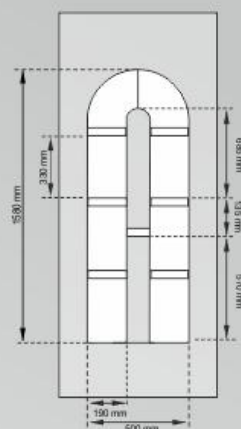

MANCHESTER

Panel méret / Paneelenmas / Rozmer panelov: 800 x 1920 mm

8mm fehér/béls/weiß

8mm arany/zsoltá/gold

18mm aranybőgy/golden oak

18mm fehér/béls/weiß

Üvegezési módok / Verglasungsmethoden / Spôsoby zaskli

CHELSEA

Panel méret / Paneelenmas / Rozmer panelov: 800 x 1920 mm

- C0 108 200 Ft**
- C1 113 600 Ft**
- C3 118 100 Ft**
- C5 127 050 Ft**

Üvegezési módok / Verglasungsmethoden / Spôsoby zasklenia

C0 C1 C3 C5

ASTON

Panel méret / Paneelenmas / Rozmer panelov: 800 x 1920 mm

- AS0 108 200 Ft**
- AS2 117 200 Ft**
- AS4 139 550 Ft**
- AS2A 118 100 Ft**

Üvegezési módok / Verglasungsmethoden / Spôsoby zasklenia

AS0 AS2 AS4 AS2A

ARSENAL

Panel méret / Paneelenmas / Rozmer panelov: 800 x 1920 mm

- A0 108 200 Ft**
- A2 119 000 Ft**
- A4 132 450 Ft**
- A6 137 850 Ft**
- A8 127 050 Ft**
- A1K 116 250 Ft**
- A2K 117 200 Ft**

Üvegezési módok / Verglasungsmethoden / Spôsoby zasklenia