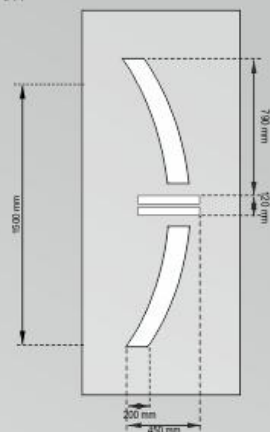

B2 137 850 Ft

Üvegezési módok / Verglasungsmethoden / Spôsoby zasklenia

B0

B1

B2

NORWICH

Panel méret / Paneelenmas / Rozměr panelov: 800 x 1920 mm

N0 108 200 Ft
N1 118 100 Ft
N3 137 850 Ft
N2A 134 250 Ft

Üvegezési módok / Verglasungsmethoden / Spôsoby zasklenia

N0 N1 N3 N2A

DONCASTER

Panel méret / Paneelenmas / Rozměr panelov: 800 x 1920 mm

D0 108 200 Ft
D2 132 450 Ft
D1K 127 050 Ft
D3 143 250 Ft

Üvegezési módok / Verglasungsmethoden / Spôsoby zasklenia

D0 D2 D1K D3

BRISTOL

Panel méret / Paneelenmas / Rozmer panelov: 800 x 1920 mm

BR0 108 200 Ft
BR1F 132 450 Ft
BR1A 132 450 Ft
BR2 139 650 Ft

Üvegezési módok / Verglasungsmethoden / Spôsoby zasklenia

BR0

BR1F